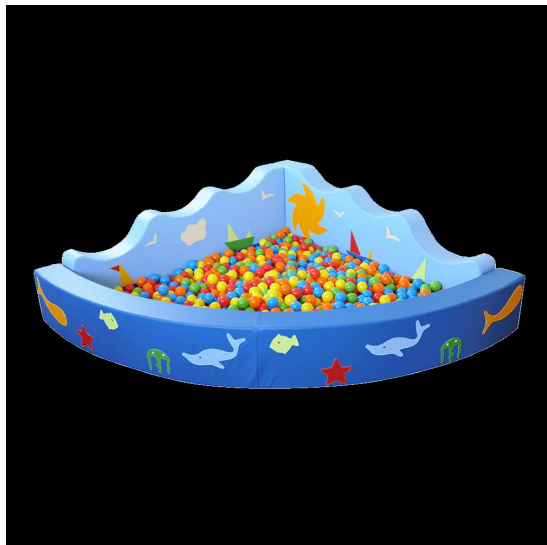

Product Description

PEDANA RELAX SOFT

Piscina mare angolare con telo di fondo

Piscina mare angolare con telo di fondo

[Read More](#)

SKU: DSOM2147

Price: [Accedi per vedere il Prezzo](#)

Categories: [Didattico-Educative Infanzia](#), [Percorsi Morbidi Infanzia](#), [Psicomotricità Infanzia](#)

Tags: [Infanzia](#), [Morbidi](#)

Product Description

Piscina mare angolare con telo di fondo

Piscina primavera angolare con telo di fondo

Piscina primavera angolare con telo di fondo

[Read More](#)

SKU: DSOM2160