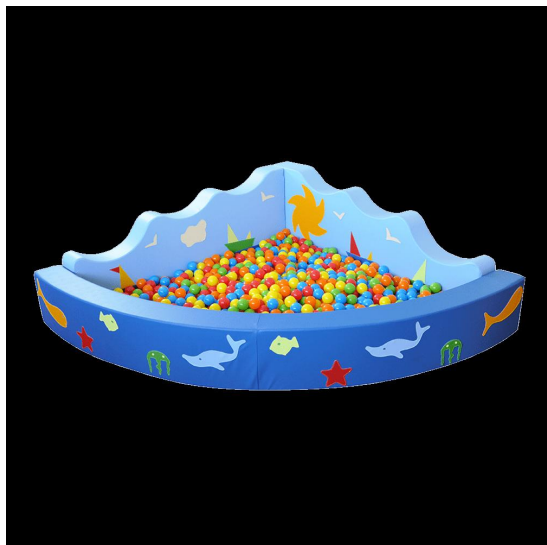

Piscina mare angolare con telo di fondo

Piscina mare angolare con telo di fondo

[Read More](#)

SKU: DSOM2147

Price: [Accedi per vedere il Prezzo](#)

Categories: [Didattico-Educative Infanzia](#), [Percorsi Morbidi Infanzia](#), [Psicomotricità Infanzia](#)