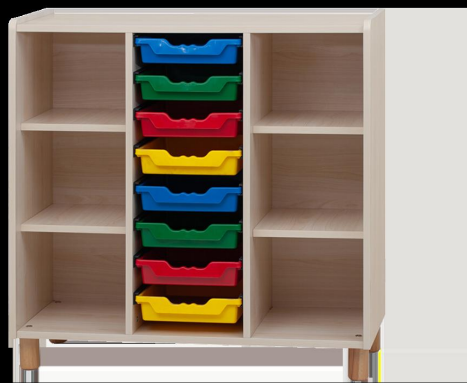

Mobile 2 vani a giorno e 1 vano con 8 vaschette h 7,5

Mobile 2 vani a giorno e 1 vano con 8 vaschette h 7,5

[Read More](#)

SKU: DSOM01

Price: [Accedi per vedere il Prezzo](#)

Categories: [Armadi Infanzia](#), [Arredo Infanzia](#)

Tags: [Arredo](#), [Infanzia](#)

Product Description

Mobile 2 vani a giorno e 1 vano con 8 vaschette h 7,5

Mobile 2 vani con 10 vaschette h 15,5

Mobile 2 vani con 10 vaschette h 15,5

[Read More](#)

SKU: DSOM03

Price: [Accedi per vedere il Prezzo](#)

Categories: [Armadi Infanzia](#), [Arredo Infanzia](#)

Tags: [Arredo](#), [Infanzia](#)