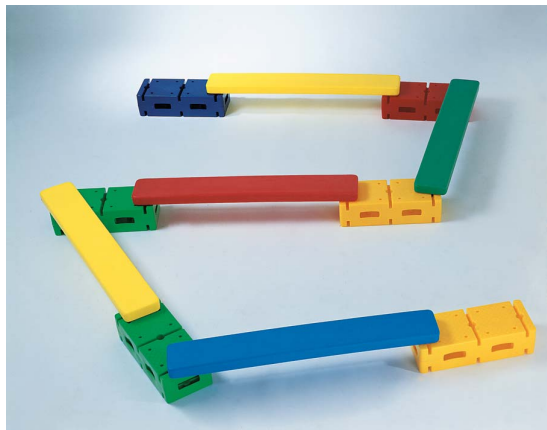

Product Description

48pz delimitatori - colori assortiti (dim. 20x10h cm) 1 raccoglitore verde

PERCORSO EQUILIBRIO

[Read More](#)

SKU: 061divit

Price: [Accedi per vedere il Prezzo](#)

Categories: [Attività Motoria Ricreativa Infanzia](#), [Didattico-Educative Infanzia](#), [Psicomotricità Infanzia](#)

Tags: [Giochi](#), [Infanzia](#), [Psicomotricità](#)

Product Description

5 assi in plastica l. 75 cm 6 mattoni percorso 24 ventose