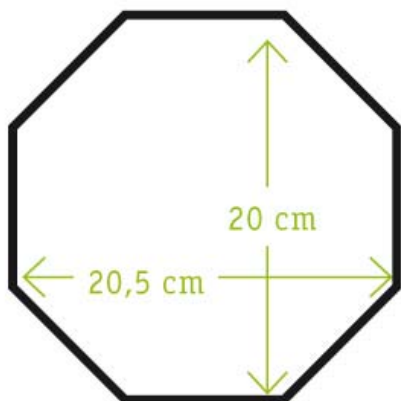

## Product Description

Seggioline in plastica altezza asilo nido (h.50x30x27) 4 tappi 2cm

## Product Description

tavolo circolare (ø 80x h.52 o 46 cm)