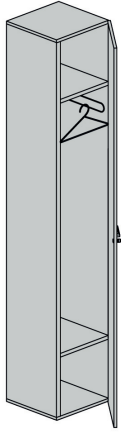

### Product Description

Contenitore guardaroba con anta H.210 Cm COLORE: Bianco Dance [caption id="attachment\_26482"

align="alignnone" width="150"]

FINITURA: H3BD[/caption]