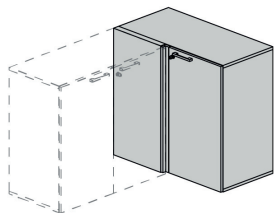

align="alignnone" width="150"]

FINITURA: H3BD[/caption]

Contentitore angolare H.85 Cm

Contentitore angolare H.85 Cm COLORE: Bianco Dance FINITURA: H3BD

[Read More](#)

SKU:

Price: [Accedi per vedere il Prezzo](#)