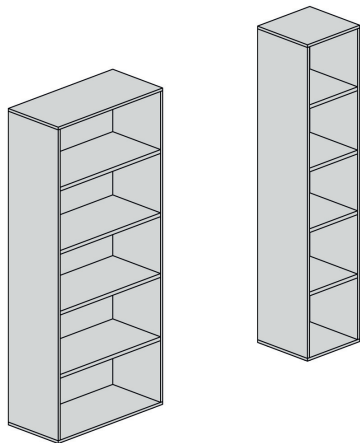

width="150"]

FINITURA: H3BD[/caption]

Contenitore a giorno H.210 Cm

Contenitore a giorno H.210 Cm COLORE: Bianco Dance FINITURA: H3BD

[Read More](#)

SKU:

Price: [Accedi per vedere il Prezzo](#)

[Armadi Infanzia](#), [Armadi Primaria](#), [Armadi Scuola Secondaria di Primo Grado](#), [Armadi Scuola Secondaria di Secondo Grado](#), [Arredo Infanzia](#), [Arredo Scuola Primaria](#), [Arredo Scuola Secondaria di Primo Grado](#), [Arredo Scuola Secondaria di Secondo Grado](#), [Educational](#), [Infanzia](#), [Scuola Primaria](#), [Scuola Secondaria di Primo Grado](#), [Scuola Secondaria di Secondo Grado](#)

Categories:

Tags: [ARMADI](#), [Arredo](#)

Product Description

Contenitore a giorno H.210 Cm COLORE: Bianco Dance [caption id="attachment_26482" align="alignnone"

width="150"]

FINITURA: H3BD[/caption]

Contenitore a giorno H.251 Cm

Contenitore a giorno H.251 Cm COLORE: Bianco Dance FINITURA: H3BD

[Read More](#)

SKU:

Price: [Accedi per vedere il Prezzo](#)