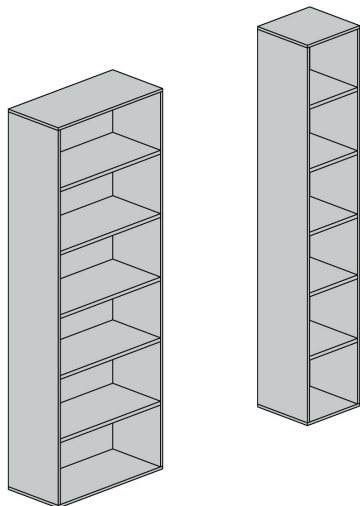

width="150"]

FINITURA: H3BD[/caption]

Contenitore a giorno H.210 Cm

Contenitore a giorno H.210 Cm COLORE: Bianco Dance FINITURA: H3BD

[Read More](#)

SKU:

Price: [Accedi per vedere il Prezzo](#)

[Armadi Infanzia](#), [Armadi Primaria](#), [Armadi Scuola Secondaria di Primo Grado](#), [Armadi Scuola Secondaria di Secondo Grado](#), [Arredo Infanzia](#), [Arredo Scuola Primaria](#), [Arredo Scuola Secondaria di Primo Grado](#), [Arredo Scuola Secondaria di Secondo Grado](#), [Educational](#), [Infanzia](#), [Scuola Primaria](#), [Scuola Secondaria di Primo Grado](#), [Scuola Secondaria di Secondo Grado](#)

Categories:

Tags: [ARMADI](#), [Arredo](#)

Product Description

Contenitore a giorno H.210 Cm COLORE: Bianco Dance [caption id="attachment_26482" align="alignnone"

width="150"]

FINITURA: H3BD[/caption]

Contenitore a giorno H.251 Cm

Contenitore a giorno H.251 Cm COLORE: Bianco Dance FINITURA: H3BD

[Read More](#)

SKU:

Price: [Accedi per vedere il Prezzo](#)