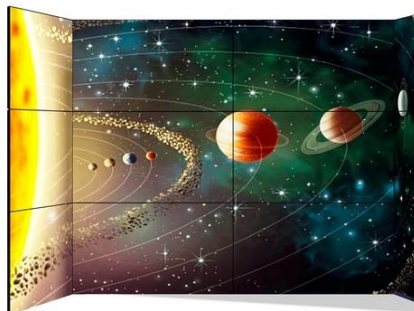

Product Description

Air pressure extension tube

Aula immersiva 12 videowall Dabliu 55

[Read More](#)

SKU: AI125562VWDS

Price: [Accedi per il Prezzo](#)

Categories: [Educational](#)

Tags: [#roboticaperbambini](#), [Apprendimento](#), [DabliuTouch](#), [Digitale](#), [Innovazione](#), [intelligenza artificiale](#), [interattivo](#), [Produttività](#), [Risoluzione 4K](#), [Robotica](#), [Scienze](#), [Scuola](#), [Smart classroom](#), [STEAM](#), [Tavolo interattivo](#), [Wacebo](#), [Yanshee](#)