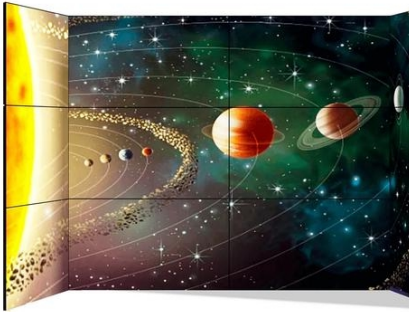

Tags: [#roboticaperbambini](#), [Apprendimento](#), [DabliuTouch](#), [Digitale](#), [Innovazione](#), [intelligenza artificiale](#), [interattivo](#), [Produttività](#), [Risoluzione 4K](#), [Robotica](#), [Scienze](#), [Scuola](#), [Smart classroom](#), [STEAM](#), [Tavolo interattivo](#), [Wacebo](#), [Yanshee](#)

Product Description

Aula immersiva Dabliu costituita da 12 videowall Dabliu 55" (configurazione 6x2)+ 3 carrelli mobili + contenuti 3D Mozaik 3years + controller + workstation

Aula immersiva 8 videowall Dabliu 55

[Read More](#)

SKU: AI855VWDS

Price: [Accedi per il Prezzo](#)

Categories: [Educational](#)

Tags: [#roboticaperbambini](#), [Apprendimento](#), [DabliuTouch](#), [Digitale](#), [Innovazione](#), [intelligenza artificiale](#), [interattivo](#), [Produttività](#), [Risoluzione 4K](#), [Robotica](#), [Scienze](#), [Scuola](#), [Smart classroom](#), [STEAM](#), [Tavolo interattivo](#), [Wacebo](#), [Yanshee](#)

Product Description

Aula immersiva Dabliu costituita da 8 videowall Dabliu 55" + 3 carrelli mobili + contenuti 3D Mozaik 3years + controller + workstation