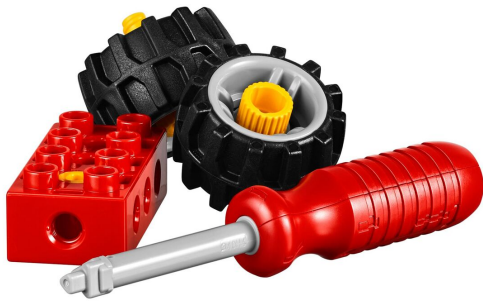

Tags: [Infanzia](#), [Stem](#)

Product Description

LEGO® Education People - Persone

LEGO® Education Tech Machines - Duplo Tecnomacchine

[Read More](#)

SKU: 45002ds

Price: [Accedi per il Prezzo](#)

Categories: [Didattico-Educative Infanzia](#), [STEM Infanzia](#)