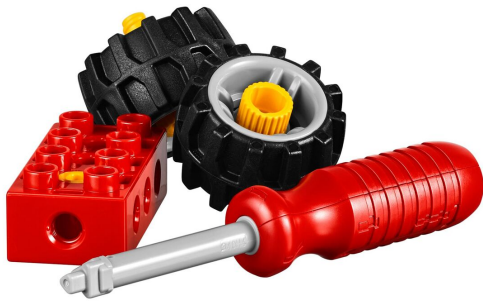

Tags: [Infanzia](#), [Stem](#)

Product Description

LEGO® Education People - Persone

LEGO® Education Tech Machines - Duplo Tecnomacchine

[Read More](#)

SKU: 45002ds

Price: [Accedi per vedere il Prezzo](#)

Categories: [Didattico-Educative Infanzia](#), [STEM Infanzia](#)