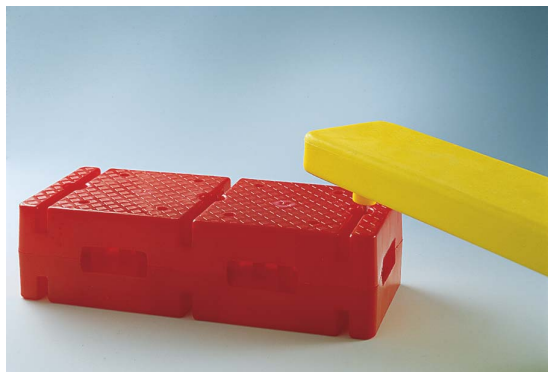

BLOCCO PERCORSO

[Read More](#)

SKU: 098divit

Price: [Accedi per vedere il Prezzo](#)

Categories: [Attività Motoria Ricreativa Infanzia](#), [Didattico-Educative Infanzia](#), [Psicomotricità Infanzia](#)

Tags: [Giochi](#), [Infanzia](#), [Psicomotricità](#)

Product Description

blocco percorso colori assortiti (dim 30x15x10 cm)
