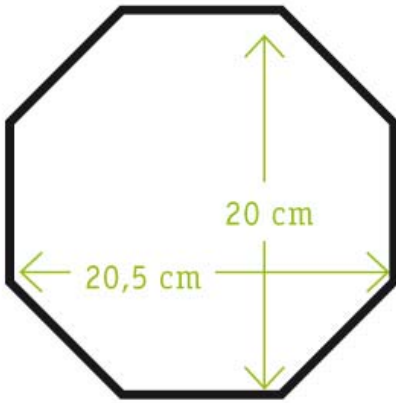

TAVOLO ESAGONALE

[Read More](#)

SKU: 018divit

Price: [Accedi per vedere il Prezzo](#)

Categories: [Arredo Infanzia](#), [Tavoli Per Infanzia](#)

Tags: [Arredo](#), [Infanzia](#)

Product Description

tavolo esagonale (Lato 65x h.52 o 46 cm)
