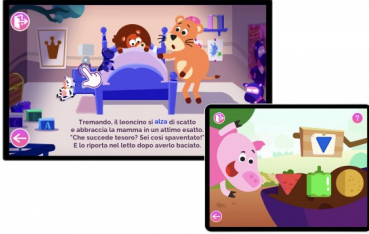

Licenza Marshmallow Smart Tales 2 anni

[Read More](#)

SKU: MMST2YDS

Price: [Accedi per il Prezzo](#)

Categories: [Educational](#)

Tags:

[#roboticaperbambini](#), [Apprendimento](#), [DabliuTouch](#), [Digitale](#), [Innovazione](#), [intelligenza artificiale](#), [interattivo](#), [Produttività](#), [Risoluzione 4K](#), [Robotica](#), [Scienze](#), [Scuola](#), [Smart classroom](#), [STEAM](#), [Tavolo interattivo](#), [Wacebo](#), [Yanshee](#)

Product Description

Licenza Marshmallow Smart Tales (LFD) per tavoli interattivi DabliuTouch 2Y in fase di acquisto contestuale al T11L-C43G