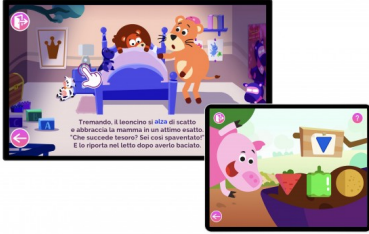

# Licenza Marshmallow Smart Tales 2 anni

[Read More](#)

**SKU:** MMST2YDS

**Price:** [Accedi per il Prezzo](#)

**Categories:** [Educational](#)

**Tags:**

[#roboticaperbambini](#), [Apprendimento](#), [DabliuTouch](#), [Digitale](#), [Innovazione](#), [intelligenza artificiale](#), [interattivo](#), [Produttività](#), [Risoluzione 4K](#), [Robotica](#), [Scienze](#), [Scuola](#), [Smart classroom](#), [STEAM](#), [Tavolo interattivo](#), [Wacebo](#), [Yanshee](#)

## Product Description

Licenza Marshmallow Smart Tales (LFD) per tavoli interattivi DabliuTouch 2Y in fase di acquisto contestuale al T11L-C43G