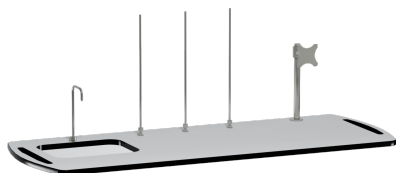

Laboratorio scientifico Mobile completo

[Read More](#)

SKU: sciencebusDS

Price: [Accedi per il Prezzo](#)

Categories: [Educational](#)

Tags: [#roboticaperbambini](#), [Apprendimento](#), [DabliuTouch](#), [Digitale](#), [Innovazione](#), [intelligenza artificiale](#), [interattivo](#), [Produttività](#), [Risoluzione 4K](#), [Robotica](#), [Scienze](#), [Scuola](#), [Smart classroom](#), [STEAM](#), [Tavolo interattivo](#), [Wacebo](#), [Yanshee](#)

Product Description

Laboratorio scientifico mobile autosufficiente ScienceBus Modular new [SCBSM01N] completo di sistema di carico e scarico H2O integrato, alimentatore, rubinetto retrattile, cavo autoavvolgente, 3 aste telescopiche su piano, 8 ruote piroettanti con freno, completo di modulo laterale portaoggetti [SCBRMCB01] e kits ScienceSet per sperimentazione scientifica (Biology , Electromagnetism, Electricity, Optics, Mechanics, Thermodynamics, Science of life, Acoustics), kit di Primo Soccorso