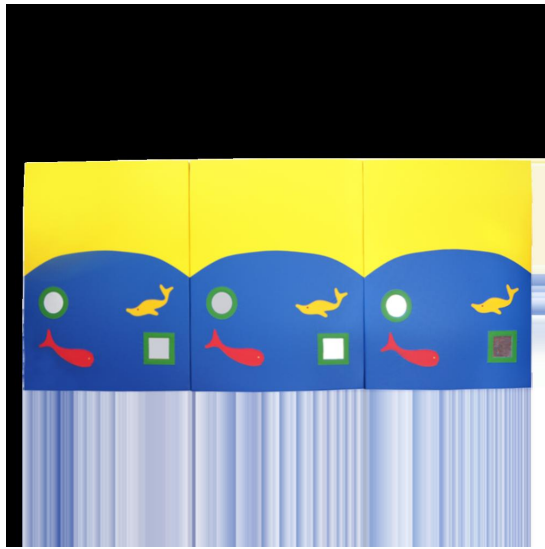

Protezione murale con decorazioni

Protezione murale con decorazioni

[Read More](#)

SKU: DSOM4443

Price: [Accedi per il Prezzo](#)

Categories: [Didattico-Educative Infanzia](#), [Percorsi Morbidi Infanzia](#), [Psicomotricità Infanzia](#)

Tags: [Infanzia](#), [Morbidi](#)

Product Description

Protezione murale con decorazioni
