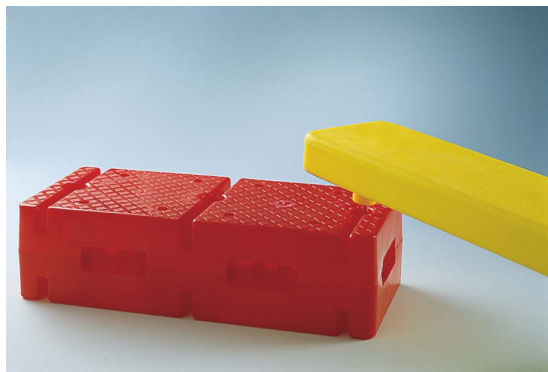

BLOCCO PERCORSO

[Read More](#)

SKU: 098divit

Price: [Accedi per il Prezzo](#)

Categories: [Attività Motoria Ricreativa Infanzia](#), [Didattico-Educative Infanzia](#), [Psicomotricità Infanzia](#)

Tags: [Giochi](#), [Infanzia](#), [Psicomotricità](#)

Product Description

blocco percorso colori assortiti (dim 30x15x10 cm)
