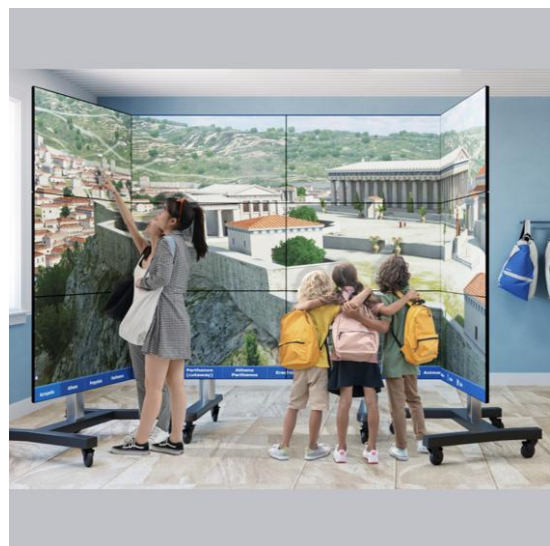

# Aula immersiva 12 videowall Dabliu 55" ( configurazione 4x3 )

[Read More](#)

**SKU:** AI125543VWDS

**Price:** [Accedi per il Prezzo](#)

**Categories:** [Educational](#)

**Tags:** [#roboticaperbambini](#), [Apprendimento](#), [DabliuTouch](#), [Digitale](#), [Innovazione](#), [intelligenza artificiale](#), [interattivo](#), [Produttività](#), [Risoluzione 4K](#), [Robotica](#), [Scienze](#), [Scuola](#), [Smart classroom](#), [STEAM](#), [Tavolo interattivo](#), [Wacebo](#), [Yanshee](#)

## Product Description

Aula immersiva Dabliu costituita da 12 videowall Dabliu 55" ( configurazione 4x3 ) + 3 carrelli mobili + contenuti 3D Mozaik 3years + controller + workstation