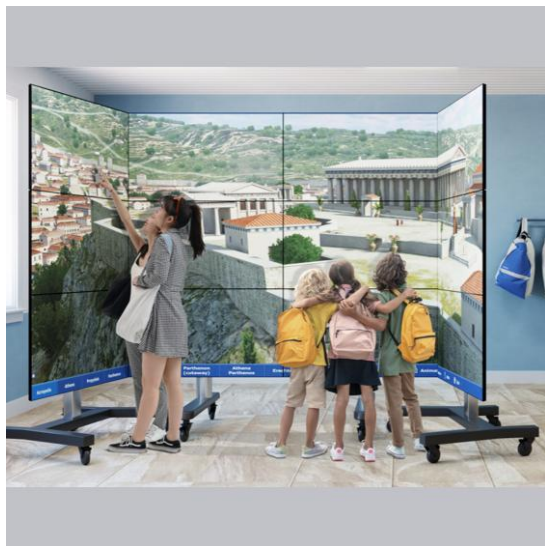

Aula immersiva 12 videowall Dabliu 55" (configurazione 4x3)

[Read More](#)

SKU: AI125543VWDS

Price: [Accedi per il Prezzo](#)

Categories: [Educational](#)

Tags: [#roboticaperbambini](#), [Apprendimento](#), [DabliuTouch](#), [Digitale](#), [Innovazione](#), [intelligenza artificiale](#), [interattivo](#), [Produttività](#), [Risoluzione 4K](#), [Robotica](#), [Scienze](#), [Scuola](#), [Smart classroom](#), [STEAM](#), [Tavolo interattivo](#), [Wacebo](#), [Yanshee](#)

Product Description

Aula immersiva Dabliu costituita da 12 videowall Dabliu 55" (configurazione 4x3) + 3 carrelli mobili + contenuti 3D Mozaik 3years + controller + workstation