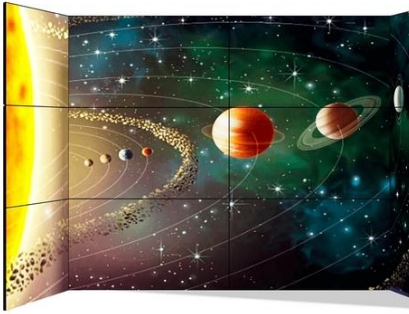

Tags: [#roboticaperbambini](#), [Apprendimento](#), [DabliuTouch](#), [Digitale](#), [Innovazione](#), [intelligenza artificiale](#), [interattivo](#), [Produttività](#), [Risoluzione 4K](#), [Robotica](#), [Scienze](#), [Scuola](#), [Smart classroom](#), [STEAM](#), [Tavolo interattivo](#), [Wacebo](#), [Yanshee](#)

Product Description

Aula immersiva Dabliu costituita da 12 videowall Dabliu 55" (configurazione 6x2)+ 3 carrelli mobili + contenuti 3D Mozaik 3years + controller + workstation

Aula immersiva 8 videowall Dabliu 55

[Read More](#)

SKU: AI855VWDS

Price: [Accedi per il Prezzo](#)

Categories: [Educational](#)

Tags: [#roboticaperbambini](#), [Apprendimento](#), [DabliuTouch](#), [Digitale](#), [Innovazione](#), [intelligenza artificiale](#), [interattivo](#), [Produttività](#), [Risoluzione 4K](#), [Robotica](#), [Scienze](#), [Scuola](#), [Smart classroom](#), [STEAM](#), [Tavolo interattivo](#), [Wacebo](#), [Yanshee](#)

Product Description

Aula immersiva Dabliu costituita da 8 videowall Dabliu 55" + 3 carrelli mobili + contenuti 3D Mozaik 3years + controller + workstation