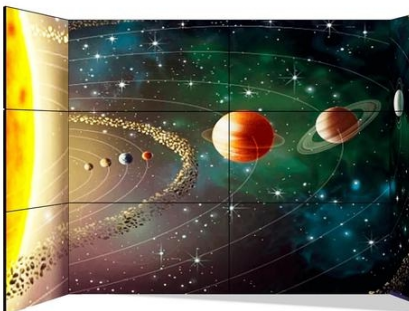

Product Description

Air pressure extension tube

Aula immersiva 12 videowall Dabliu 55

[Read More](#)

SKU: AI125562VWDS

Price: [Accedi per il Prezzo](#)

Categories: [Educational](#)

Tags: [#roboticaperbambini](#), [Apprendimento](#), [DabliuTouch](#), [Digitale](#), [Innovazione](#), [intelligenza artificiale](#), [interattivo](#), [Produttività](#), [Risoluzione 4K](#), [Robotica](#), [Scienze](#), [Scuola](#), [Smart classroom](#), [STEAM](#), [Tavolo interattivo](#), [Wacebo](#), [Yanshee](#)