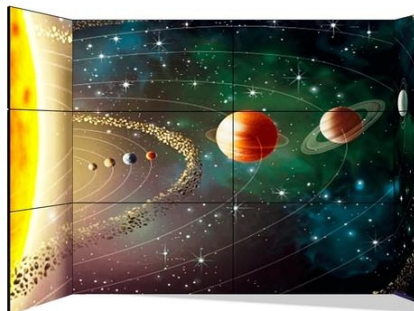

## Aula immersiva 12 videowall Dabliu 55

[Read More](#)

**SKU:** AI125562VWDS

**Price:** [Accedi per il Prezzo](#)

**Categories:** [Educational](#)

**Tags:** [#roboticaperbambini](#), [Apprendimento](#), [DabliuTouch](#), [Digitale](#), [Innovazione](#), [intelligenza artificiale](#), [interattivo](#), [Produttività](#), [Risoluzione 4K](#), [Robotica](#), [Scienze](#), [Scuola](#), [Smart classroom](#), [STEAM](#), [Tavolo interattivo](#), [Wacebo](#), [Yanshee](#)