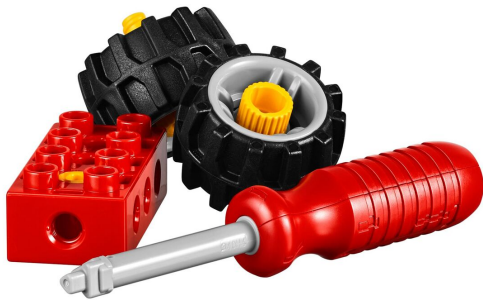

Tags: [Infanzia](#), [Stem](#)

Product Description

LEGO® Education People - Persone

LEGO® Education Tech Machines - Duplo Tecnomacchine

[Read More](#)

SKU: 45002ds

Price: [Accedi per vedere il Prezzo](#)

Categories: [Didattico-Educative Infanzia](#), [STEM Infanzia](#)