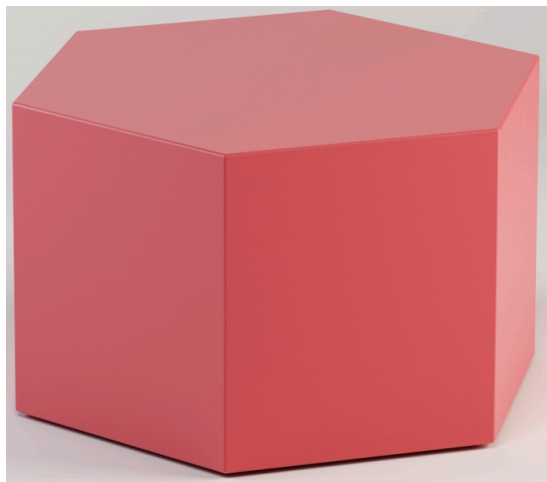

[Read More](#)

SKU:

Price: [Accedi per il Prezzo](#)

Categories: [Pouf Lounge](#)

Product Description

Codice: PSRT40SPNIM Dimensioni: 40X40x32H Colore: 

POUFF ESAGONALE IMBOTTITO

POUFF ESAGONALE IMBOTTITO, RIVESTITO IN SIMILPELLE
COLORATA LATO CM.40 DIM.CM.79,5X69,5X32H