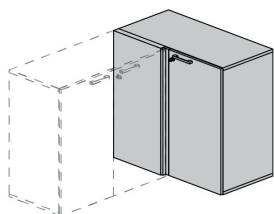

Contenitore angolare H.85 Cm

Contenitore angolare H.85 Cm COLORE: Bianco Dance FINITURA: H3BD