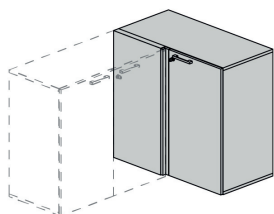

Product Description

Contentitore angolare H.210 Cm COLORE: Bianco Dance [caption id="attachment_26482"

align="alignnone" width="150"]

FINITURA: H3BD[/caption]

Contenitore angolare H.85 Cm

Contenitore angolare H.85 Cm COLORE: Bianco Dance FINITURA: H3BD