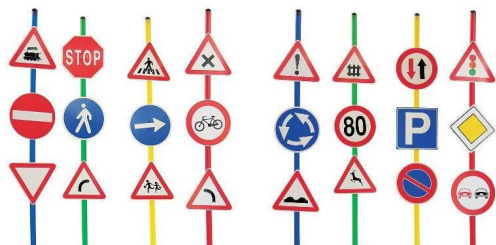

Categories: [Didattico-Educative Secondarie Primo grado](#), [STEM Secondaria Primo Grado](#)

Tags: [Secondarie Primo grado](#), [Stem](#)

Product Description

Sensore di forza - LEGO Education SPIKE Prime

Product Description

48pz delimitatori - colori assortiti (dim. 20x10h cm) 1 raccoglitore verde

SET 24 SEGNALI STRADALI

[Read More](#)

SKU: 036divit

Price: [Accedi per vedere il Prezzo](#)

Categories: [Attività Motoria Ricreativa Infanzia](#), [Didattico-Educative Infanzia](#), [Psicomotricità Infanzia](#)