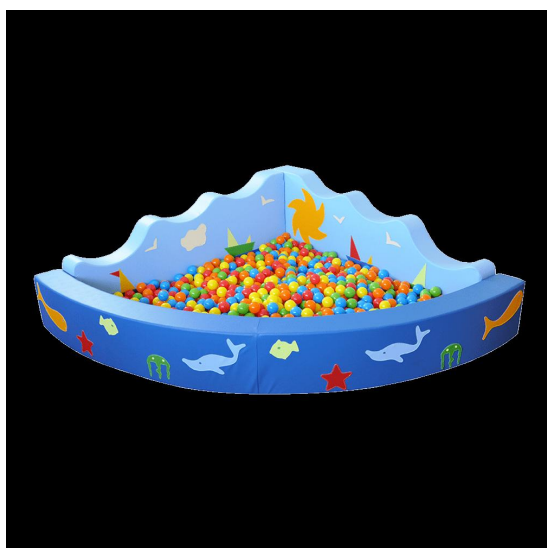

Piscina mare angolare con telo di fondo

Piscina mare angolare con telo di fondo

[Read More](#)

SKU: DSOM2147

Price: [Accedi per vedere il Prezzo](#)

Categories: [Didattico-Educative Infanzia](#), [Percorsi Morbidi Infanzia](#), [Psicomotricità Infanzia](#)