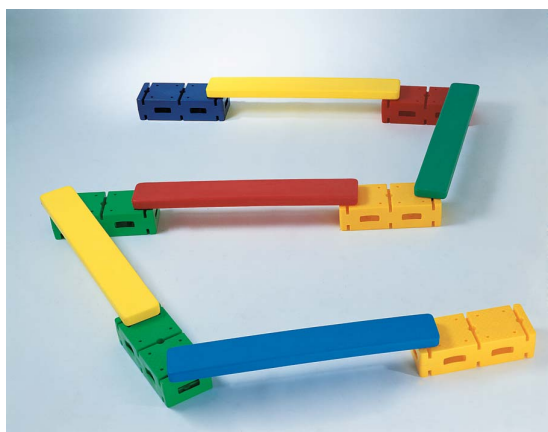

PERCORSO EQUILIBRIO

[Read More](#)

SKU: 061divit

Price: [Accedi per vedere il Prezzo](#)

Categories: [Attività Motoria Ricreativa Infanzia](#), [Didattico-Educative Infanzia](#), [Psicomotricità Infanzia](#)

Tags: [Giochi](#), [Infanzia](#), [Psicomotricità](#)

Product Description

5 assi in plastica l. 75 cm 6 mattoni percorso 24 ventose