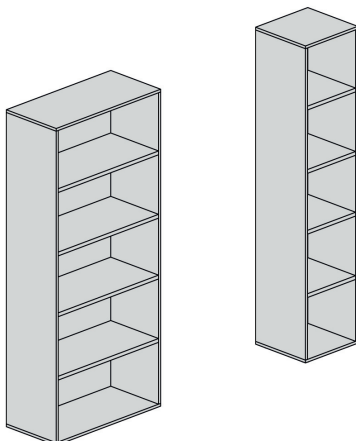

width="150"]

FINITURA: H3BD[/caption]

Contenitore a giorno H.168 Cm

Contenitore a giorno H.168 Cm COLORE: Bianco Dance FINITURA: H3BD

[Read More](#)

SKU:

Price: [Accedi per vedere il Prezzo](#)

[Armadi Infanzia](#), [Armadi Primaria](#), [Armadi Scuola Secondaria di Primo Grado](#), [Armadi Scuola Secondaria di Secondo Grado](#), [Arredo Infanzia](#), [Arredo Scuola Primaria](#), [Arredo Scuola Secondaria di Primo Grado](#), [Arredo Scuola Secondaria di Secondo Grado](#), [Educational](#), [Infanzia](#), [Scuola Primaria](#), [Scuola Secondaria di Primo Grado](#), [Scuola Secondaria di Secondo Grado](#)

Categories:

Tags: [ARMADI](#), [Arredo](#)

Product Description

Contenitore a giorno H.168 Cm COLORE: Bianco Dance [caption id="attachment_26482" align="alignnone"

width="150"]

FINITURA: H3BD[/caption]

Contenitore a giorno H.210 Cm

Contenitore a giorno H.210 Cm COLORE: Bianco Dance FINITURA: H3BD

[Read More](#)

SKU:

Price: [Accedi per vedere il Prezzo](#)