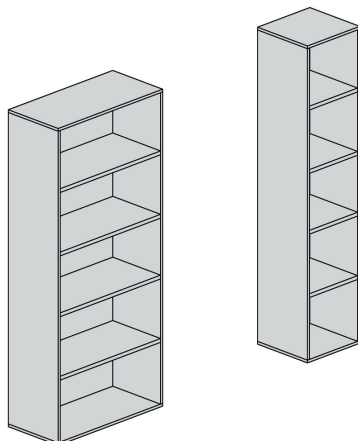

width="150"]

FINITURA: H3BD[/caption]

Contentitore a giorno H.168 Cm

Contentitore a giorno H.168 Cm COLORE: Bianco Dance FINITURA: H3BD

[Read More](#)

SKU:

Price: [Accedi per vedere il Prezzo](#)

[Armadi Infanzia](#), [Armadi Primaria](#), [Armadi Scuola Secondaria di Primo Grado](#), [Armadi Scuola Secondaria di Secondo Grado](#), [Arredo Infanzia](#), [Arredo Scuola Primaria](#), [Arredo Scuola Secondaria di Primo Grado](#), [Arredo Scuola Secondaria di Secondo Grado](#), [Educational](#), [Infanzia](#), [Scuola Primaria](#), [Scuola Secondaria di Primo Grado](#), [Scuola Secondaria di Secondo Grado](#)

Categories:

Tags: [ARMADI](#), [Arredo](#)

Product Description

Contentitore a giorno H.168 Cm COLORE: Bianco Dance [caption id="attachment_26482" align="alignnone"

width="150"]

FINITURA: H3BD[/caption]

Contentitore a giorno H.210 Cm

Contentitore a giorno H.210 Cm COLORE: Bianco Dance FINITURA: H3BD

[Read More](#)

SKU:

Price: [Accedi per vedere il Prezzo](#)