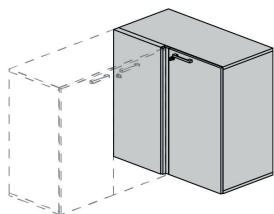

align="alignnone" width="150"]

FINITURA: H3BD[/caption]

Contenitore angolare H.210 Cm - SG2

Contenitore angolare H.210 Cm COLORE: Bianco Dance FINITURA: H3BD

[Read More](#)

SKU:

Price: [Accedi per vedere il Prezzo](#)

Categories: [Armadi Scuola Secondaria di Secondo Grado](#), [Arredo Scuola Secondaria di Secondo Grado](#)

Tags: [ARMADI](#), [Arredo](#)

Product Description

Contenitore angolare H.210 Cm COLORE: Bianco Dance [caption id="attachment_26482"]

align="alignnone" width="150"]

FINITURA: H3BD[/caption]

Contenitore angolare H.85 Cm

Contenitore angolare H.85 Cm COLORE: Bianco Dance FINITURA: H3BD

[Read More](#)

SKU:

Price: [Accedi per vedere il Prezzo](#)

Categories: [Armadi Infanzia](#), [Armadi Primaria](#), [Armadi Scuola Secondaria di Primo Grado](#), [Armadi Scuola Secondaria di Secondo Grado](#), [Arredo Infanzia](#), [Arredo Scuola Primaria](#), [Arredo Scuola Secondaria di Primo Grado](#), [Arredo Scuola Secondaria di Secondo Grado](#), [Educational](#), [Infanzia](#)

Tags: [ARMADI](#), [Arredo](#)