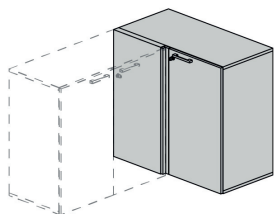

[Read More](#)

SKU:

Price: [Accedi per vedere il Prezzo](#)

Categories: [Armadi Infanzia](#), [Armadi Primaria](#), [Armadi Scuola Secondaria di Primo Grado](#), [Armadi Scuola Secondaria di Secondo Grado](#), [Arredo Infanzia](#), [Arredo Scuola Primaria](#), [Arredo Scuola Secondaria di Primo Grado](#), [Arredo Scuola Secondaria di Secondo Grado](#), [Educational](#), [Infanzia](#)

Tags: [ARMADI](#), [Arredo](#)