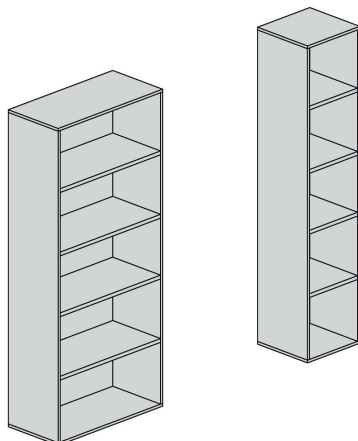

width="150"]

FINITURA: H3BD[/caption]

Contenitore a giorno H.168 Cm

Contenitore a giorno H.168 Cm COLORE: Bianco Dance FINITURA: H3BD

[Read More](#)

SKU:

Price: [Accedi per vedere il Prezzo](#)

[Armadi Infanzia](#), [Armadi Primaria](#), [Armadi Scuola Secondaria di Primo Grado](#), [Armadi Scuola Secondaria di Secondo Grado](#), [Arredo Infanzia](#), [Arredo Scuola Primaria](#), [Arredo Scuola Secondaria di Primo Grado](#), [Arredo Scuola Secondaria di Secondo Grado](#), [Educational](#), [Infanzia](#), [Scuola Primaria](#), [Scuola Secondaria di Primo Grado](#), [Scuola Secondaria di Secondo Grado](#)

Categories:

Tags: [ARMADI](#), [Arredo](#)

Product Description

Contenitore a giorno H.168 Cm COLORE: Bianco Dance [caption id="attachment_26482" align="alignnone"

width="150"]

FINITURA: H3BD[/caption]

Contenitore a giorno H.210 Cm

Contenitore a giorno H.210 Cm COLORE: Bianco Dance FINITURA: H3BD

[Read More](#)

SKU:

Price: [Accedi per vedere il Prezzo](#)