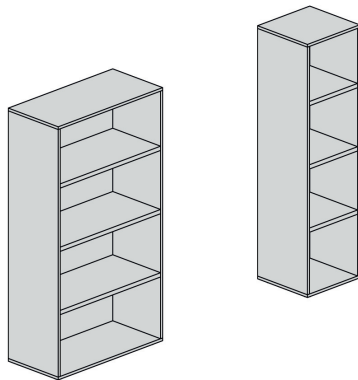

width="150"]

FINITURA: H3BD[/caption]

Contenitore a giorno H.168 Cm

Contenitore a giorno H.168 Cm COLORE: Bianco Dance FINITURA: H3BD

[Read More](#)

SKU:

Price: [Accedi per vedere il Prezzo](#)

[Armadi Infanzia](#), [Armadi Primaria](#), [Armadi Scuola Secondaria di Primo Grado](#), [Armadi Scuola Secondaria di Secondo Grado](#), [Arredo Infanzia](#), [Arredo Scuola Primaria](#), [Arredo Scuola Secondaria di Primo Grado](#), [Arredo Scuola Secondaria di Secondo Grado](#), [Educational](#), [Infanzia](#), [Scuola Primaria](#), [Scuola Secondaria di Primo Grado](#), [Scuola Secondaria di Secondo Grado](#)

Categories:

Tags: [ARMADI](#), [Arredo](#)

Product Description

Contenitore a giorno H.168 Cm COLORE: Bianco Dance [caption id="attachment_26482" align="alignnone"

width="150"]

FINITURA: H3BD[/caption]

Contenitore a giorno H.210 Cm

Contenitore a giorno H.210 Cm COLORE: Bianco Dance FINITURA: H3BD

[Read More](#)

SKU:

Price: [Accedi per vedere il Prezzo](#)