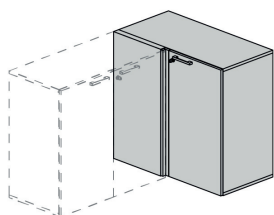

[Read More](#)

SKU:

Price: [Accedi per vedere il Prezzo](#)

Categories: [Armadi Infanzia](#), [Armadi Primaria](#), [Armadi Scuola Secondaria di Primo Grado](#), [Armadi Scuola Secondaria di Secondo Grado](#), [Arredo Infanzia](#), [Arredo Scuola Primaria](#), [Arredo Scuola Secondaria di Primo Grado](#), [Arredo Scuola Secondaria di Secondo Grado](#), [Educational](#), [Infanzia](#)

Tags: [ARMADI](#), [Arredo](#)

Product Description

Contenitore angolare H.85 Cm COLORE: Bianco Dance [caption id="attachment_26482" align="alignnone"