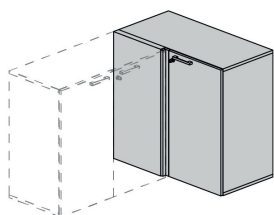

Product Description

Contenitore angolare H.210 Cm COLORE: Bianco Dance [caption id="attachment_26482"

align="alignnone" width="150"]

FINITURA: H3BD[/caption]

Contenitore angolare H.85 Cm

Contenitore angolare H.85 Cm COLORE: Bianco Dance FINITURA: H3BD