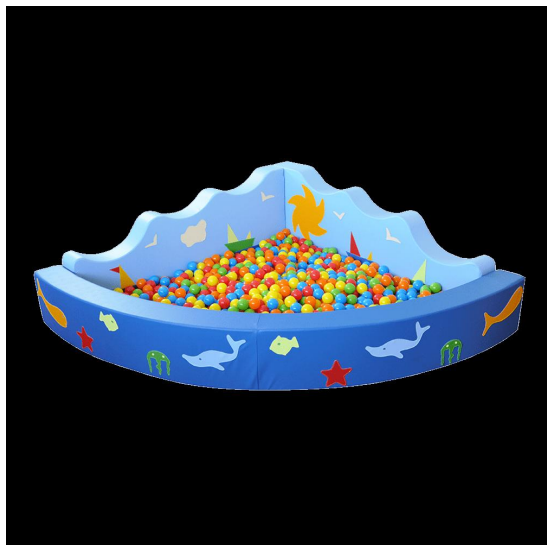

Piscina mare angolare con telo di fondo

Piscina mare angolare con telo di fondo

[Read More](#)

SKU: DSOM2147

Price: [Accedi per vedere il Prezzo](#)

Categories: [Didattico-Educative Infanzia](#), [Percorsi Morbidi Infanzia](#), [Psicomotricità Infanzia](#)

Tags: [Infanzia](#), [Morbidi](#)

Product Description

Piscina mare angolare con telo di fondo