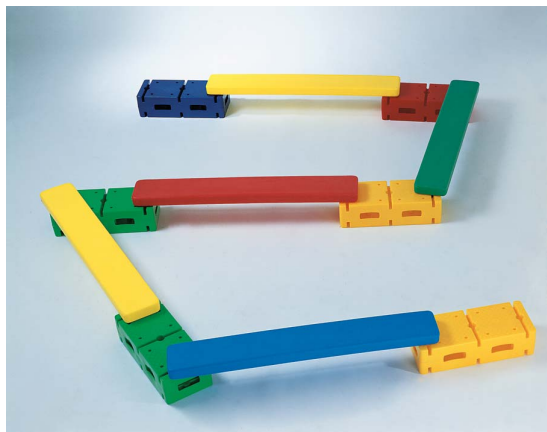

Product Description

48pz delimitatori - colori assortiti (dim. 20x10h cm) 1 raccoglitore verde

PERCORSO EQUILIBRIO

[Read More](#)

SKU: 061divit

Price: [Accedi per vedere il Prezzo](#)

Categories: [Attività Motoria Ricreativa Infanzia](#), [Didattico-Educative Infanzia](#), [Psicomotricità Infanzia](#)

Tags: [Giochi](#), [Infanzia](#), [Psicomotricità](#)

Product Description

5 assi in plastica l. 75 cm 6 mattoni percorso 24 ventose