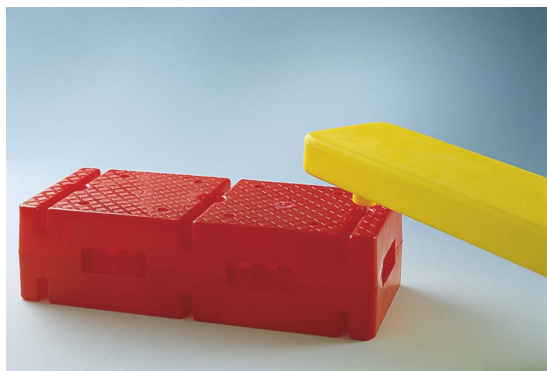

Product Description

48pz delimitatori - colori assortiti (dim. 20x10h cm) 1 raccoglitore verde per uso scolastico e pubblico UNI EN 71-1/2/3

BLOCCO PERCORSO

[Read More](#)

SKU: 098divit

Price: [Accedi per vedere il Prezzo](#)

Categories: [Attività Motoria Ricreativa Infanzia](#), [Didattico-Educative Infanzia](#), [Psicomotricità Infanzia](#)

Tags: [Giochi](#), [Infanzia](#), [Psicomotricità](#)

Product Description

blocco percorso colori assortiti (dim 30x15x10 cm)