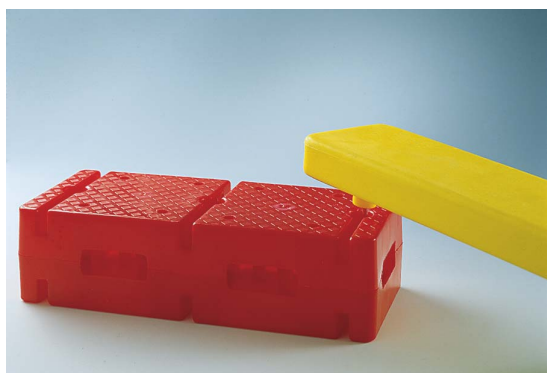

Product Description

48pz delimitatori - colori assortiti (dim. 20x10h cm) 1 raccogliatore verde per uso scolastico e pubblico UNI EN 71-1/2/3

BLOCCO PERCORSO

[Read More](#)

SKU: 098divit

Price: [Accedi per vedere il Prezzo](#)

Categories: [Attività Motoria Ricreativa Infanzia](#), [Didattico-Educative Infanzia](#), [Psicomotricità Infanzia](#)

Tags: [Giochi](#), [Infanzia](#), [Psicomotricità](#)

Product Description

blocco percorso colori assortiti (dim 30x15x10 cm)