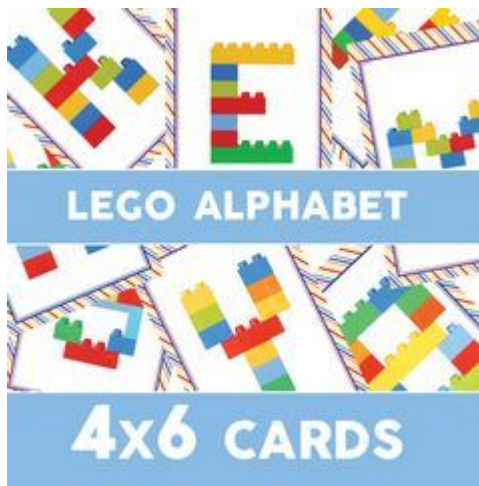

LEGO® Education Letters - Lettere

[Read More](#)

SKU: 45027ds

Price: [Accedi per vedere il Prezzo](#)

Categories: [Didattico-Educative Infanzia](#), [STEM Infanzia](#)

Tags: [Infanzia](#), [Stem](#)

Product Description

LEGO® Education Letters - Lettere

LEGO® Education Peolple - Persone

[Read More](#)

SKU: 45030ds

Price: [Accedi per vedere il Prezzo](#)

Categories: [Didattico-Educative Infanzia](#), [STEM Infanzia](#)

Tags: [Infanzia](#), [Stem](#)