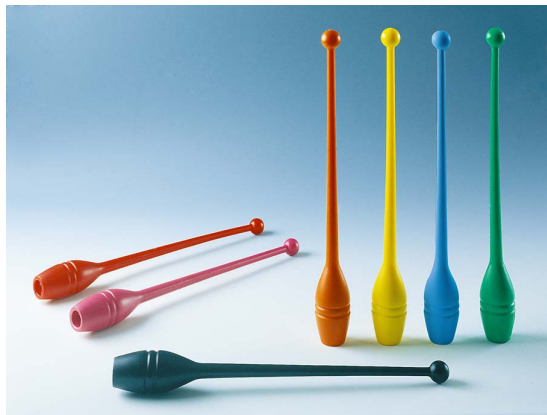

CLAVETTE MOPLEN 155 gr

[Read More](#)

SKU: 123divit

Price: [Accedi per vedere il Prezzo](#)

Categories: [Attività Motoria Ricreativa Infanzia](#), [Didattico-Educative Infanzia](#), [Psicomotricità Infanzia](#)

Tags: [Giochi](#), [Infanzia](#), [Psicomotricità](#)

Product Description

48pz delimitatori - colori assortiti (dim. 20x10h cm) 1 raccoglitore verdeper uso scolastico e pubblico UNI EN 71-1/2/3

Coding Express

[Read More](#)

SKU: 45025ds

Price: [Accedi per vedere il Prezzo](#)

Categories: [Didattico-Educative Infanzia](#), [STEM Infanzia](#)

Tags: [Infanzia](#), [Stem](#)