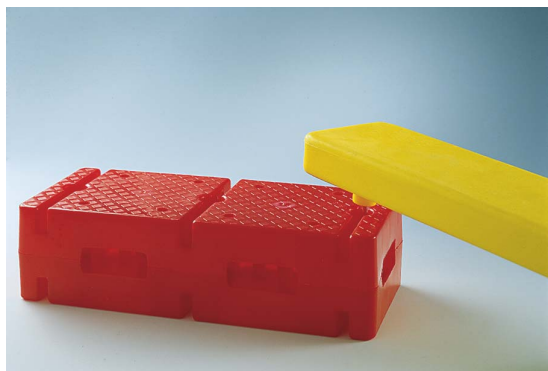

Product Description

48pz delimitatori - colori assortiti (dim. 20x10h cm) 1 raccogliatore verde per uso scolastico e pubblico UNI EN 71-1/2/3

BLOCCO PERCORSO

[Read More](#)

SKU: 098divit

Price: [Accedi per vedere il Prezzo](#)

Categories: [Attività Motoria Ricreativa Infanzia](#), [Didattico-Educative Infanzia](#), [Psicomotricità Infanzia](#)

Tags: [Giochi](#), [Infanzia](#), [Psicomotricità](#)

Product Description

blocco percorso colori assortiti (dim 30x15x10 cm)

Build Me "Emotions" - Costruisci le emozioni

[Read More](#)

SKU: 45018ds

Price: [Accedi per vedere il Prezzo](#)

Categories: [Didattico-Educative Infanzia](#), [STEM Infanzia](#)

Tags: [Infanzia](#), [Stem](#)