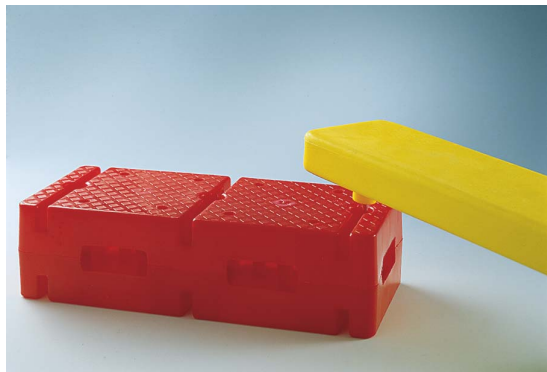

Product Description

48pz delimitatori - colori assortiti (dim. 20x10h cm) 1 raccoglitore verde per uso scolastico e pubblico UNI EN 71-1/2/3

BLOCCO PERCORSO

[Read More](#)

SKU: 098divit

Price: [Accedi per il Prezzo](#)

Categories: [Attività Motoria Ricreativa Infanzia](#), [Didattico-Educative Infanzia](#), [Psicomotricità Infanzia](#)

Tags: [Giochi](#), [Infanzia](#), [Psicomotricità](#)

Product Description

blocco percorso colori assortiti (dim 30x15x10 cm)

Build Me "Emotions" - Costruisci le emozioni

[Read More](#)

SKU: 45018ds

Price: [Accedi per il Prezzo](#)

Categories: [Didattico-Educative Infanzia](#), [STEM Infanzia](#)

Tags: [Infanzia](#), [Stem](#)