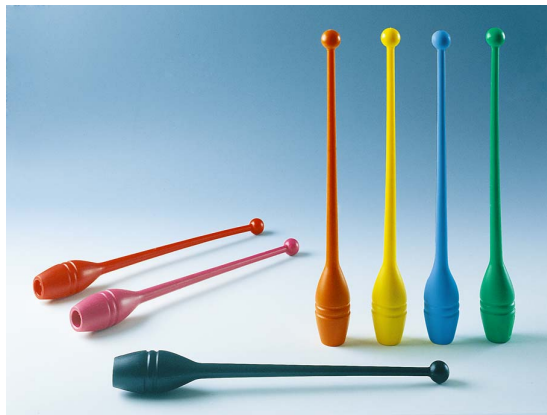

CLAVETTE MOPLEN 155 gr

[Read More](#)

SKU: 123divit

Price: [Accedi per il Prezzo](#)

Categories: [Attività Motoria Ricreativa Infanzia](#), [Didattico-Educative Infanzia](#), [Psicomotricità Infanzia](#)

Tags: [Giochi](#), [Infanzia](#), [Psicomotricità](#)

Product Description

48pz delimitatori - colori assortiti (dim. 20x10h cm) 1 raccoglitore verdeper uso scolastico e pubblico UNI EN 71-1/2/3