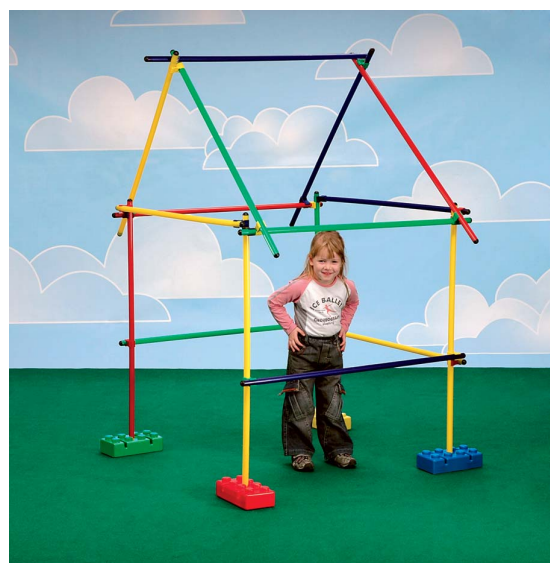

Product Description

16 aste ginniche l. 120 cm 4 mattoni giganti 20 clip asta-asta