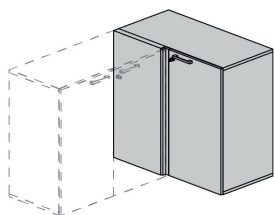

[Read More](#)

SKU:

Price: [Accedi per vedere il Prezzo](#)

Categories: [Armadi Infanzia](#), [Armadi Primaria](#), [Armadi Scuola Secondaria di Primo Grado](#), [Armadi Scuola Secondaria di Secondo Grado](#), [Arredo Infanzia](#), [Arredo Scuola Primaria](#), [Arredo Scuola Secondaria di Primo Grado](#), [Arredo Scuola Secondaria di Secondo Grado](#), [Educational](#), [Infanzia](#)

Tags: [ARMADI](#), [Arredo](#)

Product Description

Contentitore angolare H.85 Cm COLORE: Bianco Dance [caption id="attachment_26482" align="alignnone"