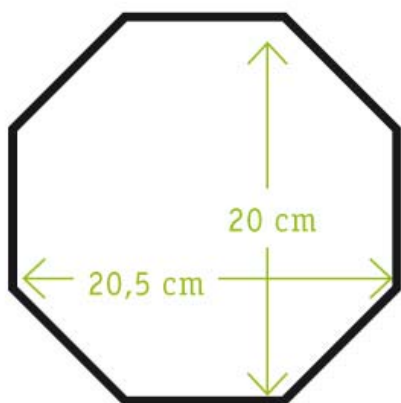

SEGGIOLINA IN PLASTICA NIDO

[Read More](#)

SKU: 013divit

Price: [Accedi per il Prezzo](#)

Categories: [Arredo Infanzia](#), [Sedie Per Infanzia](#)

Tags: [Arredo](#), [Infanzia](#)

Product Description

Seggioline in plastica altezza asilo nido (h.50x30x27) 4 tappi 2cm

TAVOLO CIRCOLARE

[Read More](#)

SKU: 017divit

Price: [Accedi per il Prezzo](#)

Categories: [Arredo Infanzia](#), [Tavoli Per Infanzia](#)

Tags: [Arredo](#), [Infanzia](#)

Product Description

tavolo circolare (ø 80x h.52 o 46 cm)

TAVOLO ESAGONALE

[Read More](#)

SKU: 018divit

Price: [Accedi per il Prezzo](#)

Categories: [Arredo Infanzia](#), [Tavoli Per Infanzia](#)

Tags: [Arredo](#), [Infanzia](#)

Product Description

tavolo esagonale (Lato 65x h.52 o 46 cm)