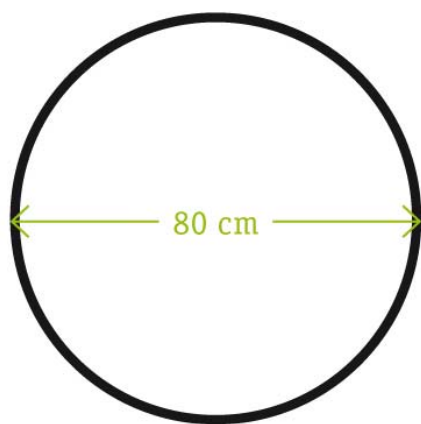

SEGGIOLINA IN PLASTICA NIDO

[Read More](#)

SKU: 013divit

Price: [Accedi per il Prezzo](#)

Categories: [Arredo Infanzia](#), [Sedie Per Infanzia](#)

Tags: [Arredo](#), [Infanzia](#)

Product Description

Seggioline in plastica altezza asilo nido (h.50x30x27) 4 tappi 2cm

TAVOLO CIRCOLARE

[Read More](#)

SKU: 017divit

Price: [Accedi per il Prezzo](#)

Categories: [Arredo Infanzia](#), [Tavoli Per Infanzia](#)

Tags: [Arredo](#), [Infanzia](#)

Product Description

tavolo circolare (ø 80x h.52 o 46 cm)

TAVOLO ESAGONALE

[Read More](#)

SKU: 018divit

Price: [Accedi per il Prezzo](#)

Categories: [Arredo Infanzia](#), [Tavoli Per Infanzia](#)

Tags: [Arredo](#), [Infanzia](#)

Product Description

tavolo esagonale (Lato 65x h.52 o 46 cm)