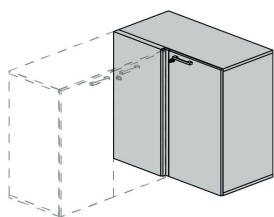

Contenitore angolare H.85 Cm

Contenitore angolare H.85 Cm COLORE: Bianco Dance FINITURA: H3BD