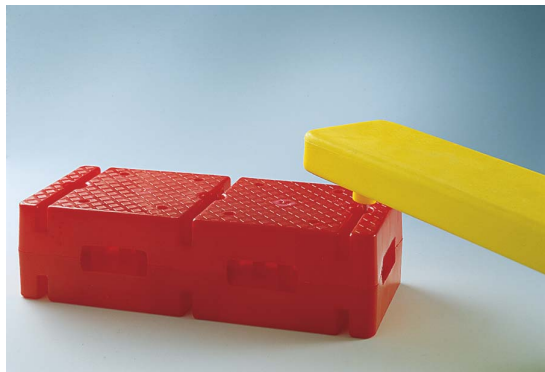

Product Description

48pz delimitatori - colori assortiti (dim. 20x10h cm) 1 raccogliatore verde per uso scolastico e pubblico UNI EN 71-1/2/3

BLOCCO PERCORSO

[Read More](#)

SKU: 098divit

Price: [Accedi per vedere il Prezzo](#)

Categories: [Attività Motoria Ricreativa Infanzia](#), [Didattico-Educative Infanzia](#), [Psicomotricità Infanzia](#)

Tags: [Giochi](#), [Infanzia](#), [Psicomotricità](#)

Product Description

blocco percorso colori assortiti (dim 30x15x10 cm)

Build Me "Emotions" - Costruisci le emozioni

[Read More](#)

SKU: 45018ds

Price: [Accedi per vedere il Prezzo](#)

Categories: [Didattico-Educative Infanzia](#), [STEM Infanzia](#)

Tags: [Infanzia](#), [Stem](#)