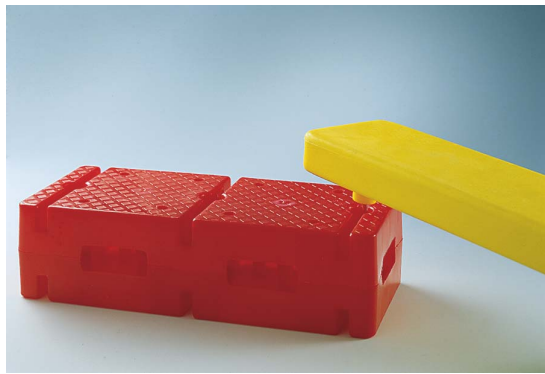

Product Description

48pz delimitatori - colori assortiti (dim. 20x10h cm) 1 raccogliatore verde per uso scolastico e pubblico UNI EN 71-1/2/3

BLOCCO PERCORSO

[Read More](#)

SKU: 098divit

Price: [Accedi per vedere il Prezzo](#)

Categories: [Attività Motoria Ricreativa Infanzia](#), [Didattico-Educative Infanzia](#), [Psicomotricità Infanzia](#)

Tags: [Giochi](#), [Infanzia](#), [Psicomotricità](#)

Product Description

blocco percorso colori assortiti (dim 30x15x10 cm)

Build Me "Emotions" - Costruisci le emozioni

[Read More](#)

SKU: 45018ds

Price: [Accedi per vedere il Prezzo](#)

Categories: [Didattico-Educative Infanzia](#), [STEM Infanzia](#)

Tags: [Infanzia](#), [Stem](#)