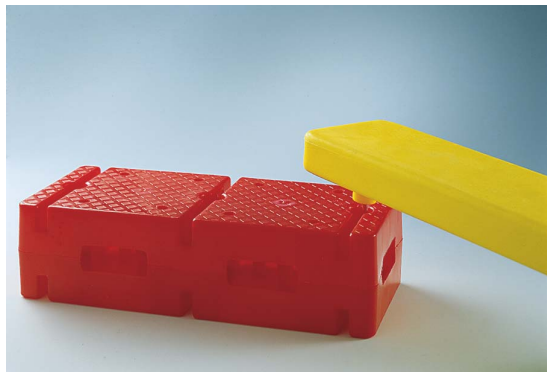

Product Description

48pz delimitatori - colori assortiti (dim. 20x10h cm) 1 raccoglitore verde per uso scolastico e pubblico UNI EN 71-1/2/3

BLOCCO PERCORSO

[Read More](#)

SKU: 098divit

Price: [Accedi per vedere il Prezzo](#)

Categories: [Attività Motoria Ricreativa Infanzia](#), [Didattico-Educative Infanzia](#), [Psicomotricità Infanzia](#)

Tags: [Giochi](#), [Infanzia](#), [Psicomotricità](#)

Product Description

blocco percorso colori assortiti (dim 30x15x10 cm)

Build Me "Emotions" - Costruisci le emozioni

[Read More](#)

SKU: 45018ds

Price: [Accedi per vedere il Prezzo](#)

Categories: [Didattico-Educative Infanzia](#), [STEM Infanzia](#)

Tags: [Infanzia](#), [Stem](#)