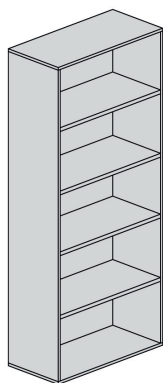

Contenitore a giorno

Dimensioni (LxPxH)45x33x127

Contenitore a giorno H.127 Cm COLORE: Bianco Dance FINITURA: H3BD Dimensioni (LxPxH)45x33x127

[Read More](#)

SKU: DS-FYEE505

Price: [Accedi per il Prezzo](#)

Categories: [Armadi Scuola Secondaria di Secondo Grado](#), [Arredo Scuola Secondaria di Secondo Grado](#)

Tags: [ARMADI](#), [Arredo](#)

Product Description

Contenitore a giorno H.127 Cm COLORE: Bianco Dance [caption id="attachment_26482" align="alignnone"

width="150"]

FINITURA: H3BD[/caption] Dimensioni (LxPxH) 45x33x127

Contenitore a giorno

Dimensioni (LxPxH)45x33x210

Contenitore a giorno H.210 Cm COLORE: Bianco Dance FINITURA: H3BD Dimensioni (LxPxH)45x33x210