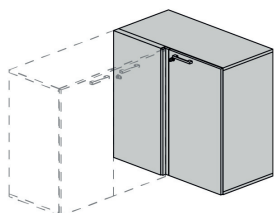

width="150"]

FINITURA: H3BD[/caption] Dimensioni (LxPxH) 92x47x210 DX

Contenitore angolare Dimensioni (LxPxH)92x47x85 DX

Contenitore angolare H.85 Cm COLORE: Bianco Dance FINITURA: H3BD Dimensioni (LxPxH)92x47x85 DX