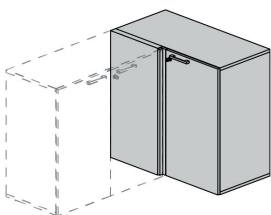

width="150"]

FINITURA: H3BD[/caption] Dimensioni (LxPxH) 92x47x210 DX

Contenitore angolare Dimensioni (LxPxH)92x47x85 DX

Contenitore angolare H.85 Cm COLORE: Bianco Dance FINITURA: H3BD Dimensioni (LxPxH)92x47x85 DX