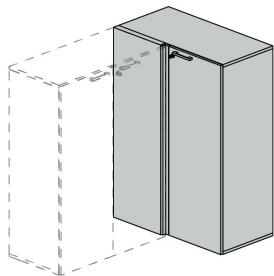

Tags: [ARMADI](#), [Arredo](#)

Product Description

Contenitore angolare H.127 Cm COLORE: Bianco Dance [caption id="attachment_26482"

align="alignnone" width="150"]
92x47x127 DX

FINITURA: H3BD[/caption] Dimensioni (LxPxH)

Contenitore angolare Dimensioni (LxPxH)92x47x210 DX

Contenitore angolare H.210 Cm COLORE: Bianco Dance FINITURA: H3BD Dimensioni (LxPxH)92x47x210 DX

[Read More](#)

SKU: DS-FYEE713

Price: [Accedi per il Prezzo](#)