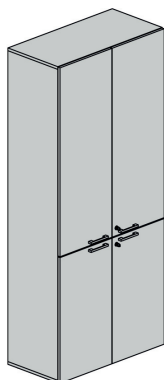

Contenitore con ante basse e medie Dimensioni (LxPxH)90x35x210

Contenitore con ante basse e medie H.210 Cm COLORE: Bianco Dance
FINITURA: H3BD Dimensioni (LxPxH)90x35x210

[Read More](#)

SKU: DS-FYEE542

Price: [Accedi per il Prezzo](#)