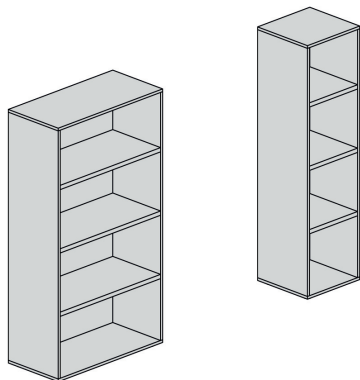

Contenitore a giorno H.85 Cm COLORE: Bianco Dance FINITURA: H3BD Dimensioni (LxPxH)45x33x85

[Read More](#)

SKU: DS-FYEE501

Price: [Accedi per il Prezzo](#)

Categories: [Armadi Scuola Secondaria di Secondo Grado](#), [Arredo Scuola Secondaria di Secondo Grado](#)

Tags: [ARMADI](#), [Arredo](#)

Product Description

Contenitore a giorno H.85 Cm COLORE: Bianco Dance [caption id="attachment_26482" align="alignnone"

width="150"]

FINITURA: H3BD[/caption] Dimensioni (LxPxH) 45x33x85

Contenitore a giorno

Dimensioni (LxPxH)45x43x168

Contenitore a giorno H.168 Cm COLORE: Bianco Dance FINITURA: H3BD Dimensioni (LxPxH)45x43x168

[Read More](#)

SKU: DS-FYEE708

Price: [Accedi per il Prezzo](#)