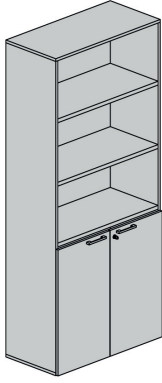

Contenitore con ante e a giorno

Dimensioni (LxPxH)90x35x210

Contenitore con ante e a giorno H.210 Cm COLORE: Bianco Dance
FINITURA: H3BD Dimensioni (LxPxH)90x35x210

[Read More](#)

SKU: DS-FYEE541

Price: [Accedi per il Prezzo](#)

Categories: [Armadi Scuola Secondaria di Secondo Grado](#), [Arredo Scuola Secondaria di Secondo Grado](#)

Tags: [ARMADI](#), [Arredo](#)

Product Description

Contenitore con ante e a giorno H.210 Cm COLORE: Bianco Dance [caption id="attachment_26482"

align="alignnone" width="150"]
90x35x210

FINITURA: H3BD[/caption] Dimensioni (LxPxH)