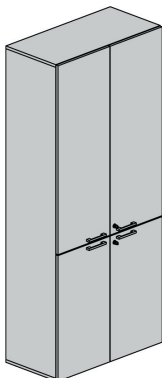

Contenitore con ante basse e medie Dimensioni (LxPxH)90x35x210

Contenitore con ante basse e medie H.210 Cm COLORE: Bianco Dance
FINITURA: H3BD Dimensioni (LxPxH)90x35x210

[Read More](#)

SKU: DS-FYEE542

Price: [Accedi per il Prezzo](#)