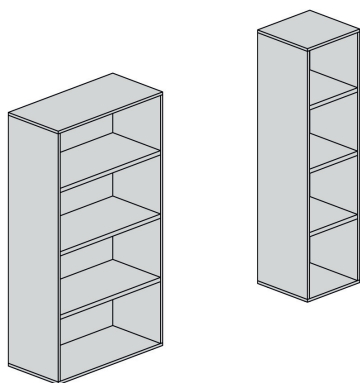

Contenitore a giorno H.85 Cm COLORE: Bianco Dance FINITURA: H3BD Dimensioni (LxPxH)45x33x85

[Read More](#)

SKU: DS-FYEE501

Price: [Accedi per il Prezzo](#)

Categories: [Armadi Scuola Secondaria di Secondo Grado](#), [Arredo Scuola Secondaria di Secondo Grado](#)

Tags: [ARMADI](#), [Arredo](#)

Product Description

Contenitore a giorno H.85 Cm COLORE: Bianco Dance [caption id="attachment_26482" align="alignnone"

width="150"]

FINITURA: H3BD[/caption] Dimensioni (LxPxH) 45x33x85

Contenitore a giorno

Dimensioni (LxPxH)45x43x168

Contenitore a giorno H.168 Cm COLORE: Bianco Dance FINITURA: H3BD Dimensioni (LxPxH)45x43x168

[Read More](#)

SKU: DS-FYEE708

Price: [Accedi per il Prezzo](#)