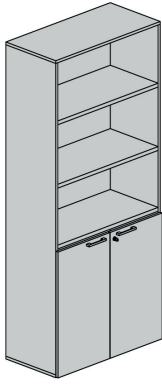

Contenitore con ante e a giorno

Dimensioni (LxPxH)90x35x210

Contenitore con ante e a giorno H.210 Cm COLORE: Bianco Dance
FINITURA: H3BD Dimensioni (LxPxH)90x35x210

[Read More](#)

SKU: DS-FYEE541

Price: [Accedi per il Prezzo](#)

Categories: [Armadi Scuola Secondaria di Secondo Grado](#), [Arredo Scuola Secondaria di Secondo Grado](#)

Tags: [ARMADI](#), [Arredo](#)

Product Description

Contenitore con ante e a giorno H.210 Cm COLORE: Bianco Dance [caption id="attachment_26482"

align="alignnone" width="150"]
90x35x210

FINITURA: H3BD[/caption] Dimensioni (LxPxH)