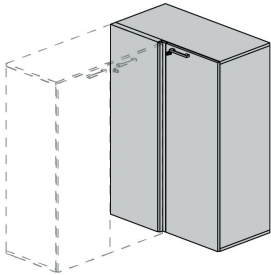

Tags: [ARMADI](#), [Arredo](#)

Product Description

Contenitore angolare H.127 Cm COLORE: Bianco Dance [caption id="attachment_26482"

align="alignnone" width="150"]
92x47x127 DX

FINITURA: H3BD[/caption] Dimensioni (LxPxH)

Contenitore angolare Dimensioni (LxPxH)92x47x210 DX

Contenitore angolare H.210 Cm COLORE: Bianco Dance FINITURA: H3BD Dimensioni (LxPxH)92x47x210 DX

[Read More](#)

SKU: DS-FYEE713

Price: [Accedi per il Prezzo](#)