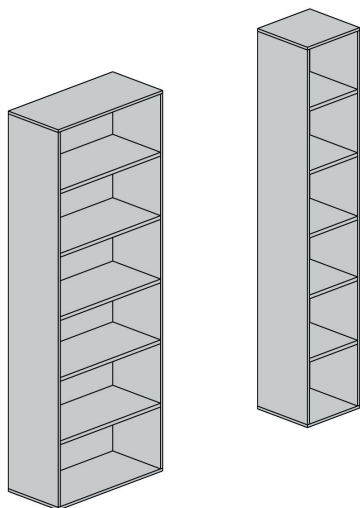

Contenitore a giorno

Dimensioni (LxPxH)45x43x168

Contenitore a giorno H.168 Cm COLORE: Bianco Dance FINITURA: H3BD Dimensioni (LxPxH)45x43x168

[Read More](#)

SKU: DS-FYEE708

Price: [Accedi per il Prezzo](#)

Categories: [Armadi Scuola Secondaria di Secondo Grado](#), [Arredo Scuola Secondaria di Secondo Grado](#)

Tags: [ARMADI](#), [Arredo](#)

Product Description

Contenitore a giorno H.168 Cm COLORE: Bianco Dance [caption id="attachment_26482" align="alignnone"

width="150"]

FINITURA: H3BD[/caption] Dimensioni (LxPxH) 45x43x168

Contenitore a giorno

Dimensioni (LxPxH)45x43x251

Contenitore a giorno H.251 Cm COLORE: Bianco Dance FINITURA: H3BD Dimensioni (LxPxH)45x43x251