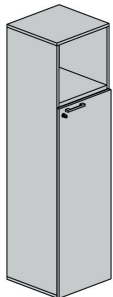

Tags: [ARMADI](#), [Arredo](#)

Product Description

Contenitore con anta e a giorno H.210 Cm COLORE: Bianco Dance [caption id="attachment_26482"]

align="alignnone" width="150"]
45x35x210 DX

FINITURA: H3BD[/caption] Dimensioni (LxPxH)

Contenitore con anta e scomparto Dimensioni (LxPxH)45x45x168 DX

Contenitore con anta e scomparto H.168 Cm COLORE: Bianco Dance
FINITURA: H3BD Dimensioni (LxPxH)45x45x168 DX

[Read More](#)

SKU: DS-FYEE728