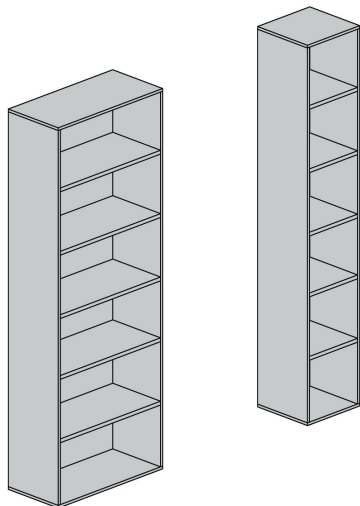

Contenitore a giorno

Dimensioni (LxPxH)45x43x168

Contenitore a giorno H.168 Cm COLORE: Bianco Dance FINITURA: H3BD Dimensioni (LxPxH)45x43x168

[Read More](#)

SKU: DS-FYEE708

Price: [Accedi per il Prezzo](#)

Categories: [Armadi Scuola Secondaria di Secondo Grado](#), [Arredo Scuola Secondaria di Secondo Grado](#)

Tags: [ARMADI](#), [Arredo](#)

Product Description

Contenitore a giorno H.168 Cm COLORE: Bianco Dance [caption id="attachment_26482" align="alignnone"

width="150"]

FINITURA: H3BD[/caption] Dimensioni (LxPxH) 45x43x168

Contenitore a giorno

Dimensioni (LxPxH)45x43x251

Contenitore a giorno H.251 Cm COLORE: Bianco Dance FINITURA: H3BD Dimensioni (LxPxH)45x43x251