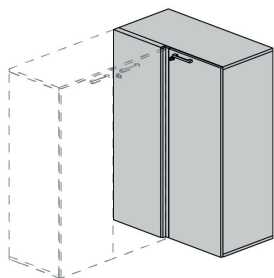

Contenitore a giorno H.251 Cm COLORE: Bianco Dance [caption id="attachment_26482" align="alignnone"

width="150"]

FINITURA: H3BD[/caption] Dimensioni (LxPxH) 45x43x251

Contenitore angolare

Dimensioni (LxPxH)92x47x127

DX

Contenitore angolare H.127 Cm COLORE: Bianco Dance FINITURA: H3BD Dimensioni (LxPxH)92x47x127 DX

[Read More](#)

SKU: DS-FYEE707

Price: [Accedi per il Prezzo](#)

Categories: [Armadi Scuola Secondaria di Secondo Grado](#), [Arredo Scuola Secondaria di Secondo Grado](#)