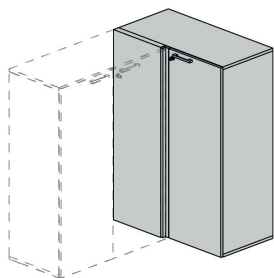

Product Description

Contenitore angolare H.127 Cm COLORE: Bianco Dance [caption id="attachment_26482"