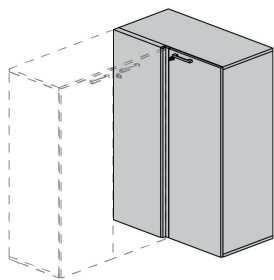

Product Description

Contenitore angolare H.127 Cm COLORE: Bianco Dance [caption id="attachment_26482"