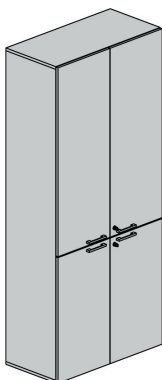

Contenitore con ante basse e medie Dimensioni (LxPxH)90x35x210

Contenitore con ante basse e medie H.210 Cm COLORE: Bianco Dance
FINITURA: H3BD Dimensioni (LxPxH)90x35x210

[Read More](#)

SKU: DS-FYEE542

Price: [Accedi per il Prezzo](#)