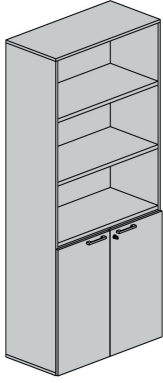

Contenitore con ante e a giorno

Dimensioni (LxPxH)90x35x210

Contenitore con ante e a giorno H.210 Cm COLORE: Bianco Dance
FINITURA: H3BD Dimensioni (LxPxH)90x35x210

[Read More](#)

SKU: DS-FYEE541

Price: [Accedi per il Prezzo](#)

Categories: [Armadi Scuola Secondaria di Secondo Grado](#), [Arredo Scuola Secondaria di Secondo Grado](#)

Tags: [ARMADI](#), [Arredo](#)

Product Description

Contenitore con ante e a giorno H.210 Cm COLORE: Bianco Dance [caption id="attachment_26482"

align="alignnone" width="150"]
90x35x210

FINITURA: H3BD[/caption] Dimensioni (LxPxH)