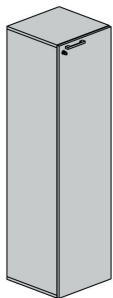

Tags: [ARMADI](#), [Arredo](#)

Product Description

Contenitore con anta H.85 Cm COLORE: Bianco Dance [caption id="attachment_26482" align="alignnone"

width="150"]

FINITURA: H3BD[/caption] Dimensioni (LxPxH) 45x35x85 DX

Contenitore con anta Dimensioni (LxPxH)45x45x168 DX

Contenitore con anta H.168 Cm COLORE: Bianco Dance FINITURA: H3BD Dimensioni (LxPxH)45x45x168 DX

[Read More](#)

SKU: DS-FYEE725

Price: [Accedi per il Prezzo](#)