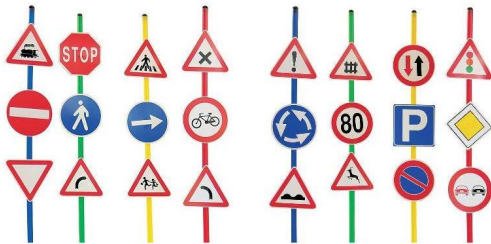

Product Description

Sensore per il battito cardiaco esterno (0-5V). Including Ear-clip adapter

SET 20 FORMINE

[Read More](#)

SKU: 051divit

Price: [Accedi per il Prezzo](#)

Categories: [Attività Motoria Ricreativa Infanzia](#), [Didattico-Educative Infanzia](#), [Psicomotricità Infanzia](#)

Tags: [Giochi](#), [Infanzia](#), [Psicomotricità](#)

Product Description

48pz delimitatori - colori assortiti (dim. 20x10h cm) 1 raccoglitore verde

SET 24 SEGNALI STRADALI

[Read More](#)

SKU: 036divit

Price: [Accedi per il Prezzo](#)