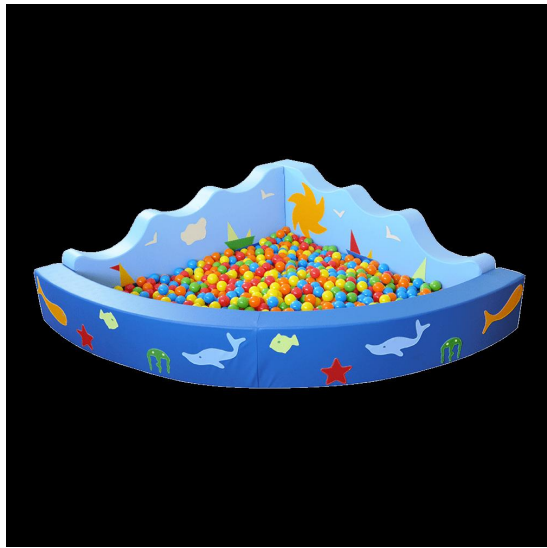

Piscina mare angolare con telo di fondo

Piscina mare angolare con telo di fondo

[Read More](#)

SKU: DSOM2147

Price: [Accedi per il Prezzo](#)

Categories: [Didattico-Educative Infanzia](#), [Percorsi Morbidi Infanzia](#), [Psicomotricità Infanzia](#)

Tags: [Infanzia](#), [Morbidi](#)

Product Description

Piscina mare angolare con telo di fondo