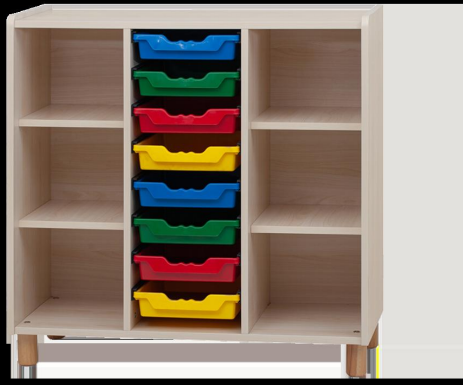

Mobile 2 vani a giorno e 1 vano con 8 vaschette h 7,5

Mobile 2 vani a giorno e 1 vano con 8 vaschette h 7,5

[Read More](#)

SKU: DSOM01

Price: [Accedi per il Prezzo](#)

Categories: [Armadi Infanzia](#), [Arredo Infanzia](#)

Tags: [Arredo](#), [Infanzia](#)

Product Description

Mobile 2 vani a giorno e 1 vano con 8 vaschette h 7,5

Mobile 2 vani con 10 vaschette h 15,5

Mobile 2 vani con 10 vaschette h 15,5

[Read More](#)

SKU: DSOM03

Price: [Accedi per il Prezzo](#)

Categories: [Armadi Infanzia](#), [Arredo Infanzia](#)

Tags: [Arredo](#), [Infanzia](#)