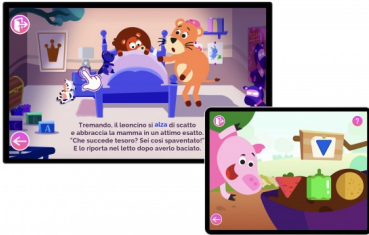

Licenza Marshmallow Smart Tales 3 anni

[Read More](#)

SKU: MMST3YDS

Price: [Accedi per il Prezzo](#)

Categories: [Educational](#)

Tags:

[#roboticaperbambini](#), [Apprendimento](#), [DabliuTouch](#), [Digitale](#), [Innovazione](#), [intelligenza artificiale](#), [interattivo](#), [Produttività](#), [Risoluzione 4K](#), [Robotica](#), [Scienze](#), [Scuola](#), [Smart classroom](#), [STEAM](#), [Tavolo interattivo](#), [Wacebo](#), [Yanshee](#)

Product Description

Licenza Marshmallow Smart Tales (LFD) per tavoli interattivi DabliuTouch 3Y in fase di acquisto contestuale al T11L-C43G