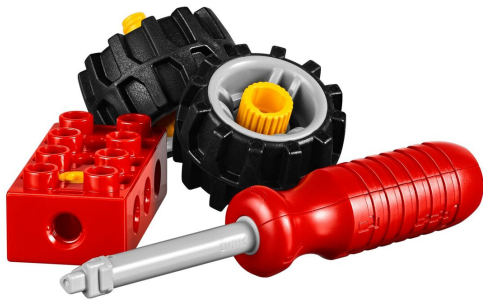

Tags: [Infanzia](#), [Stem](#)

Product Description

LEGO® Education People - Persone

LEGO® Education Tech Machines - Duplo Tecnomacchine

[Read More](#)

SKU: 45002ds

Price: [Accedi per il Prezzo](#)

Categories: [Didattico-Educative Infanzia](#), [STEM Infanzia](#)