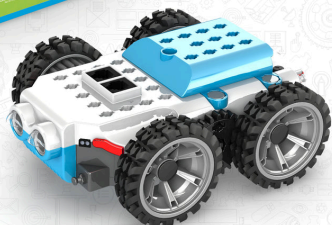

# GINOBOT Premium Edition

[Read More](#)

**SKU:** E51.1DS

**Price:** [Accedi per il Prezzo](#)

**Categories:** [Educational](#)

**Tags:**

[#roboticaperbambini](#), [Apprendimento](#), [DabliuTouch](#), [Digitale](#), [Innovazione](#), [intelligenza artificiale](#), [interattivo](#), [Produttività](#), [Risoluzione 4K](#), [Robotica](#), [Scienze](#), [Scuola](#), [Smart classroom](#), [STEAM](#), [Tavolo interattivo](#), [Wacebo](#), [Yanshee](#)